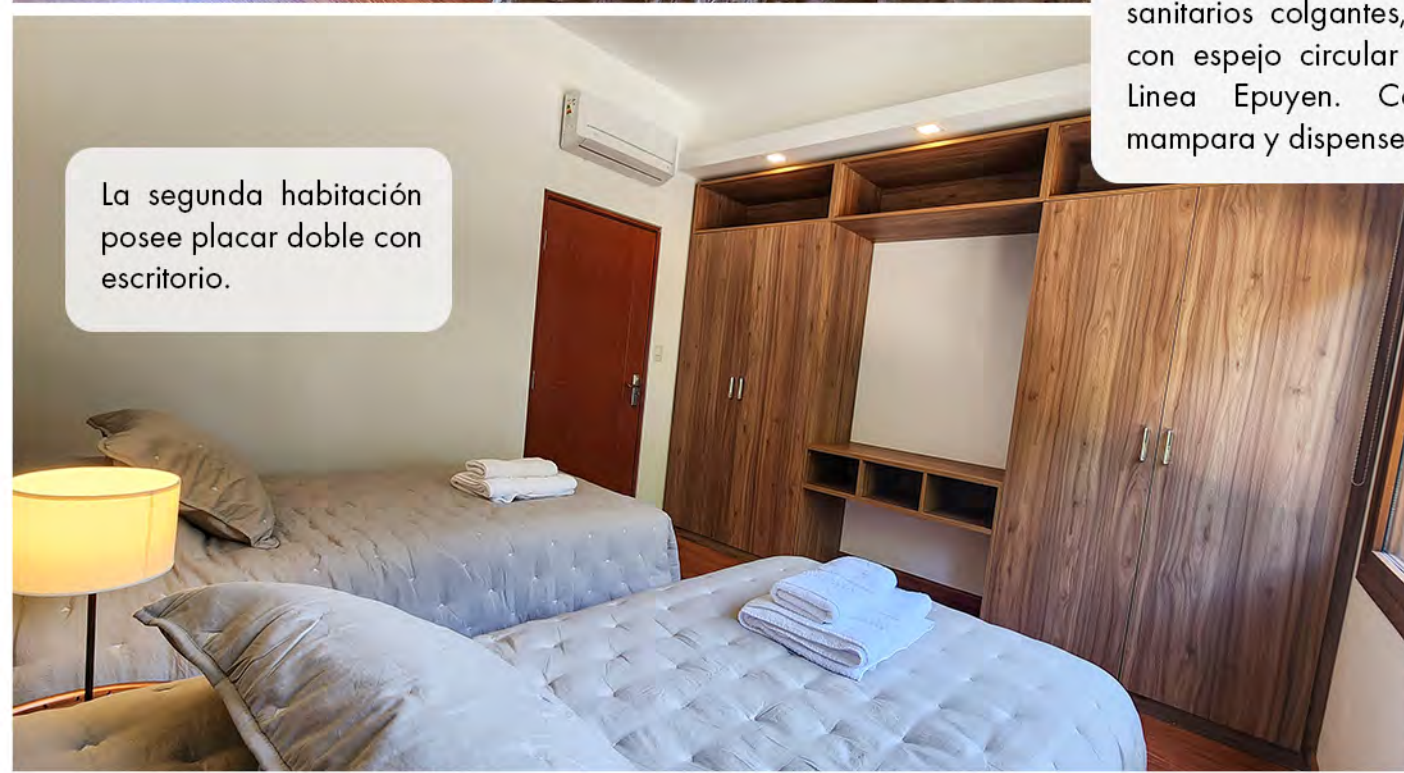

Suite Principal de 30 m2 con
vestidor de doble acceso y
baño compartimentado

El baño principal está revestido en granito Red Multicolor importado de Turquía, posee sanitarios colgantes, mobiliario importado con espejo retroiluminado y accesorios Ferrum Linea Epuyen. Cuenta con columna de ducha, mampara y dispensers.

Antebañó y baño revestidos en Granito Red Multicolor importado desde Turquía, sanitarios colgantes, mobiliario completo con espejo circular y accesorios Ferrum Linea Epuyen. Columna de ducha, mampara y dispensers.