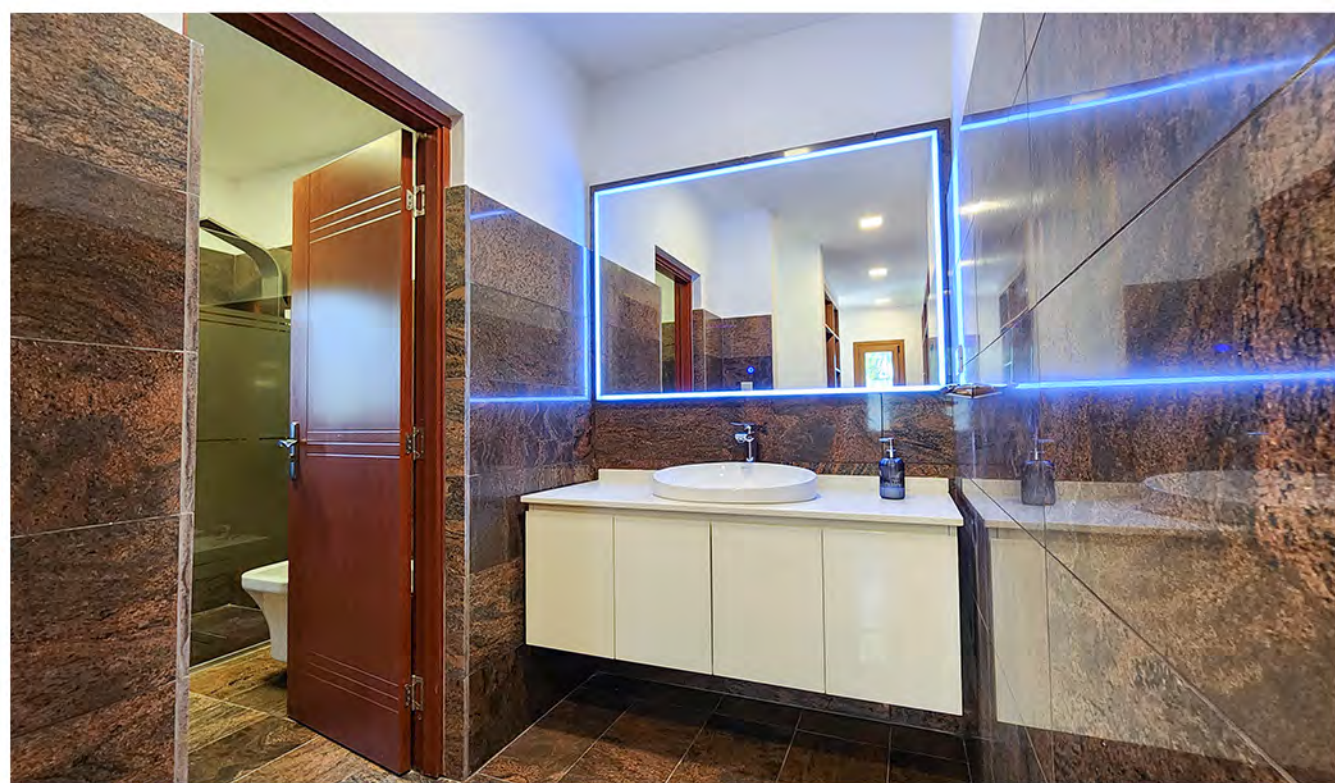

Residencia Petunia

1er Piso - Uf. 3 - A estrenar

La residencia Petunia posee piso Porcelanato Pulido Importado 80 x 80 en color beige texturado en todo el ambiente cocina-living-comedor, y piso flotante en color nogal en los dormitorios.

Toda la unidad cuenta con Calefacción por loza radiante regulable por termostato y equipos de aire acondicionado Frio-Calor en todos sus ambientes.

Cocina con isla hecha a medida en Italia con laca morada, mesada de Quatzstone blanca, salpicadero en porcelanato, bacha doble con canilla de diseño, anafe, horno y campana Samsung, caldera BGH, cestos de reciclaje y multiples gabinetes para ollas, vajillas y cubiertos.

Suite Principal de 30 m2 con
vestidor de doble acceso y
baño compartimentado

El baño principal está revestido en granito Red Multicolor importado de Turquía, posee sanitarios colgantes, mobiliario importado con espejo retroiluminado y accesorios Ferrum Linea Epuyen. Cuenta con columna de ducha, mampara y dispensers.

Antebañó y baño revestidos en Granito Red Multicolor importado desde Turquía, sanitarios colgantes, mobiliario completo con espejo circular y accesorios Ferrum Linea Epuyen. Columna de ducha, mampara y dispensers.