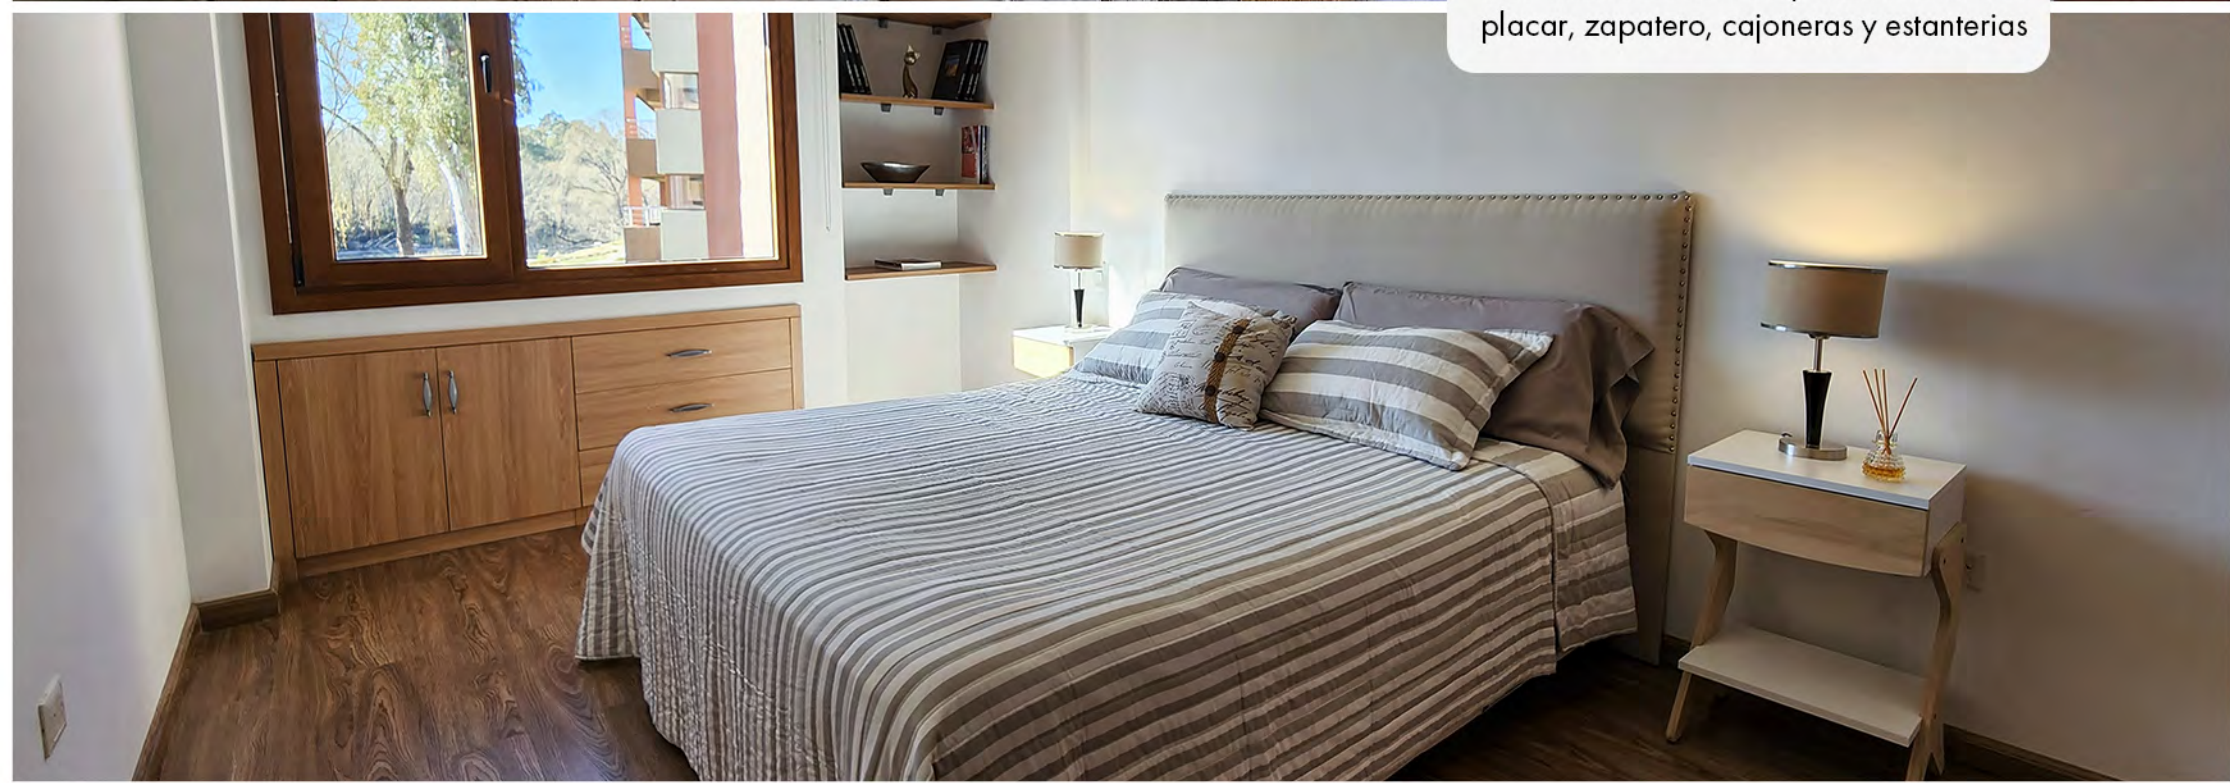

Suite Principal de 39 m2 con
balcón, vestidor y baño.

El baño principal está revestido en granito Spider Green importado de Egipto, posee sanitarios colgantes, mobiliario importado con espejo retroiluminado y accesorios Ferrum. Cuenta con columna de ducha, mampara y dispensers.

Dos habitaciones complementarias con placar, zapatero, cajoneras y estanterías

Antebañõ y bañõ revestidos en Marmol Bidasar Brown importado desde Grecia, sanitarios colgantes, mobiliario completo con espejo y accesorios Ferrum. Columna de ducha, mampara y dispensers.