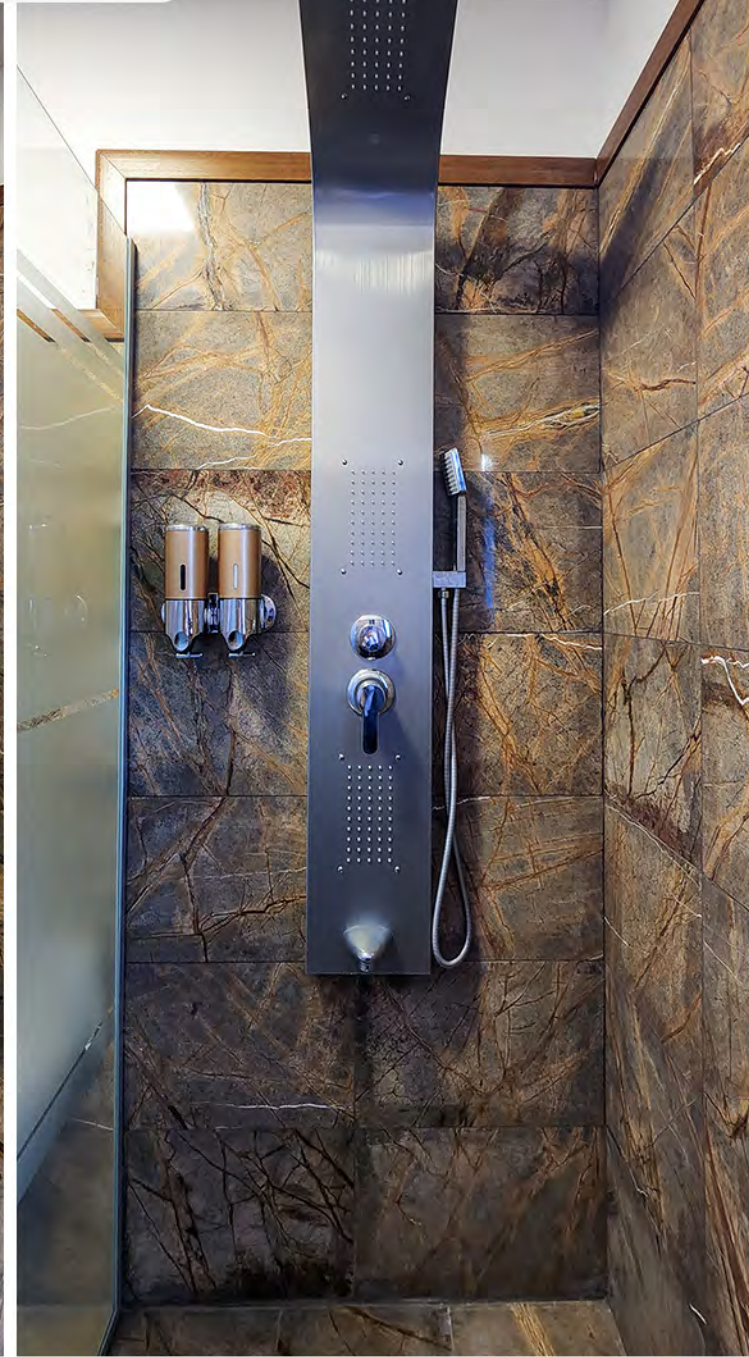

Toda la unidad cuenta con Calefacción por loza radiante y Refrigeración Central, ambas regulable por termostato.

Cocina con isla hecha a medida en Italia con laca beige, mesada y salpicadero de Quatzstone gris oscuro, bacha doble con canilla de diseño, anafe, horno y campana Samsung, caldera BGH, cestos de reciclaje y multiples gabinetes para ollas, vajillas y cubiertos.

Suite Principal de 39 m2 con
balcón, vestidor y baño.

El baño principal está revestido en granito Spider Green importado de Egipto, posee sanitarios colgantes, mobiliario importado con espejo retroiluminado y accesorios Ferrum. Cuenta con columna de ducha, mampara y dispensers.

Dos habitaciones complementarias con placar, zapatero, cajoneras y estanterías

Antebañõ y bañõ revestidos en Marmol Bidasar Brown importado desde Grecia, sanitarios colgantes, mobiliario completo con espejo y accesorios Ferrum. Columna de ducha, mampara y dispensers.

Amplio balcon de 13 m2 con Piso Porcelanato simil madera en 20 x 120, barandas de Acero Inoxidable, Iluminacion empotrada y excelentes vistas hacia el sector de piscina y la Laguna Elena.

Cerradura biométrica de alta seguridad con timbre, registro de ingresos, acceso por código, tarjeta, huella digital, o llave mecánica