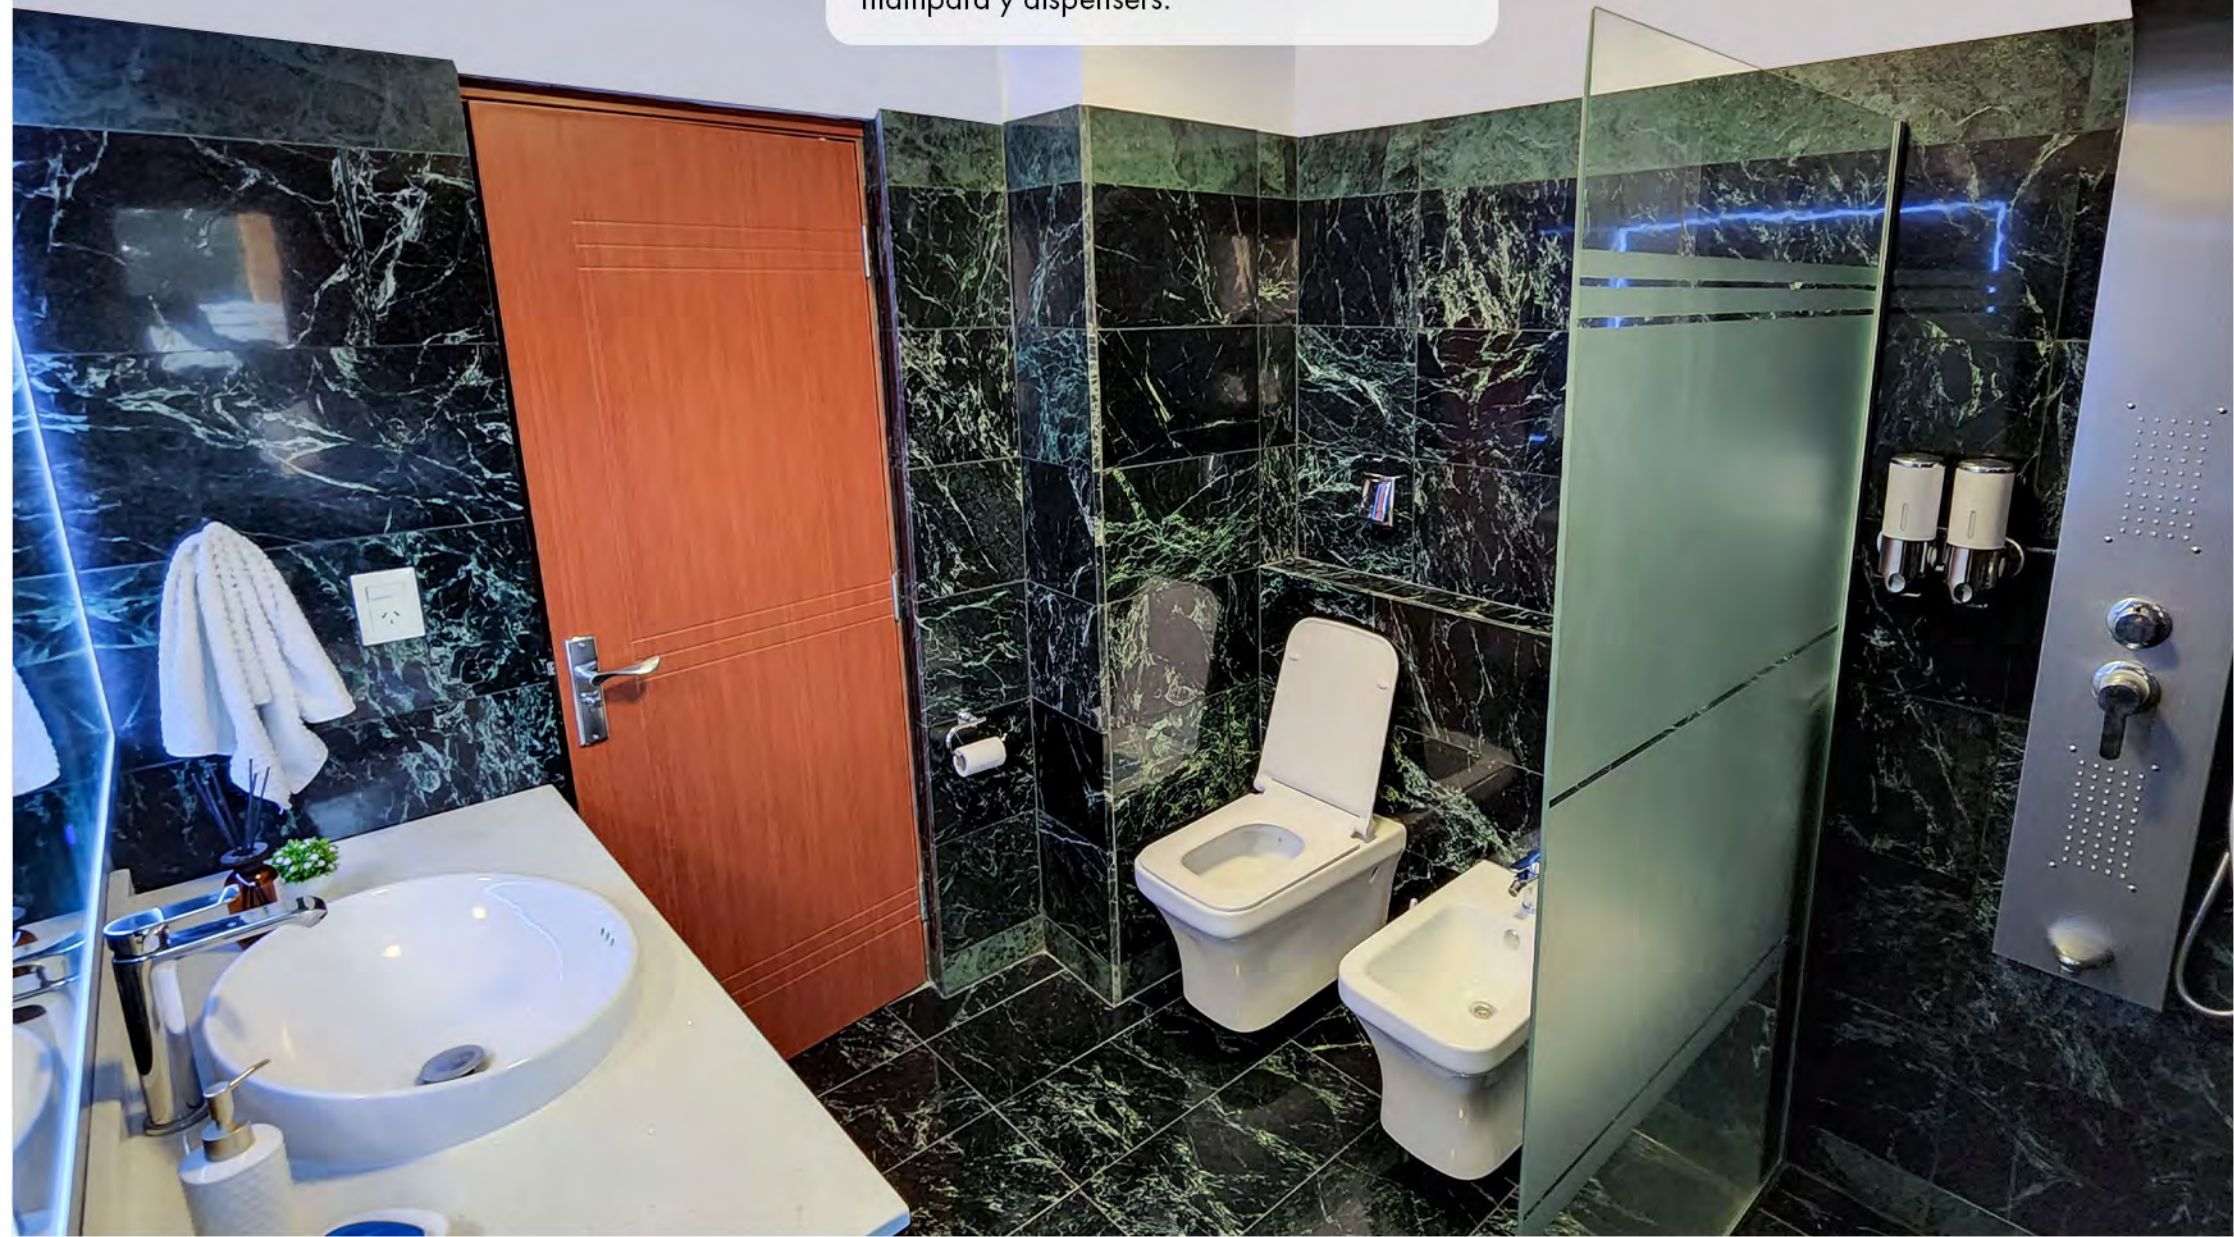

Toda la unidad cuenta con Calefacción por loza radiante y Refrigeración Central, ambas regulable por termostato.

Cocina con isla hecha a medida en Italia con laca beige, mesada y salpicadero de Quatzstone gris oscuro, bacha doble con canilla de diseño, anafe, horno y campana Samsung, caldera BGH, cestos de reciclaje y multiples gabinetes para ollas, vajillas y cubiertos.

Suite Principal de 39 m2 con
balcón, vestidor y baño.

El baño principal está revestido en granito Spider Green importado de Egipto, posee sanitarios colgantes, mobiliario importado con espejo retroiluminado y accesorios Ferrum. Cuenta con columna de ducha, mampara y dispensers.

Dos habitaciones complementarias con placar, zapatero, cajoneras y estanterías

Antebañõ y bañõ revestidos en Marmol Bidasar Brown importado desde Grecia, sanitarios colgantes, mobiliario completo con espejo y accesorios Ferrum. Columna de ducha, mampara y dispensers.